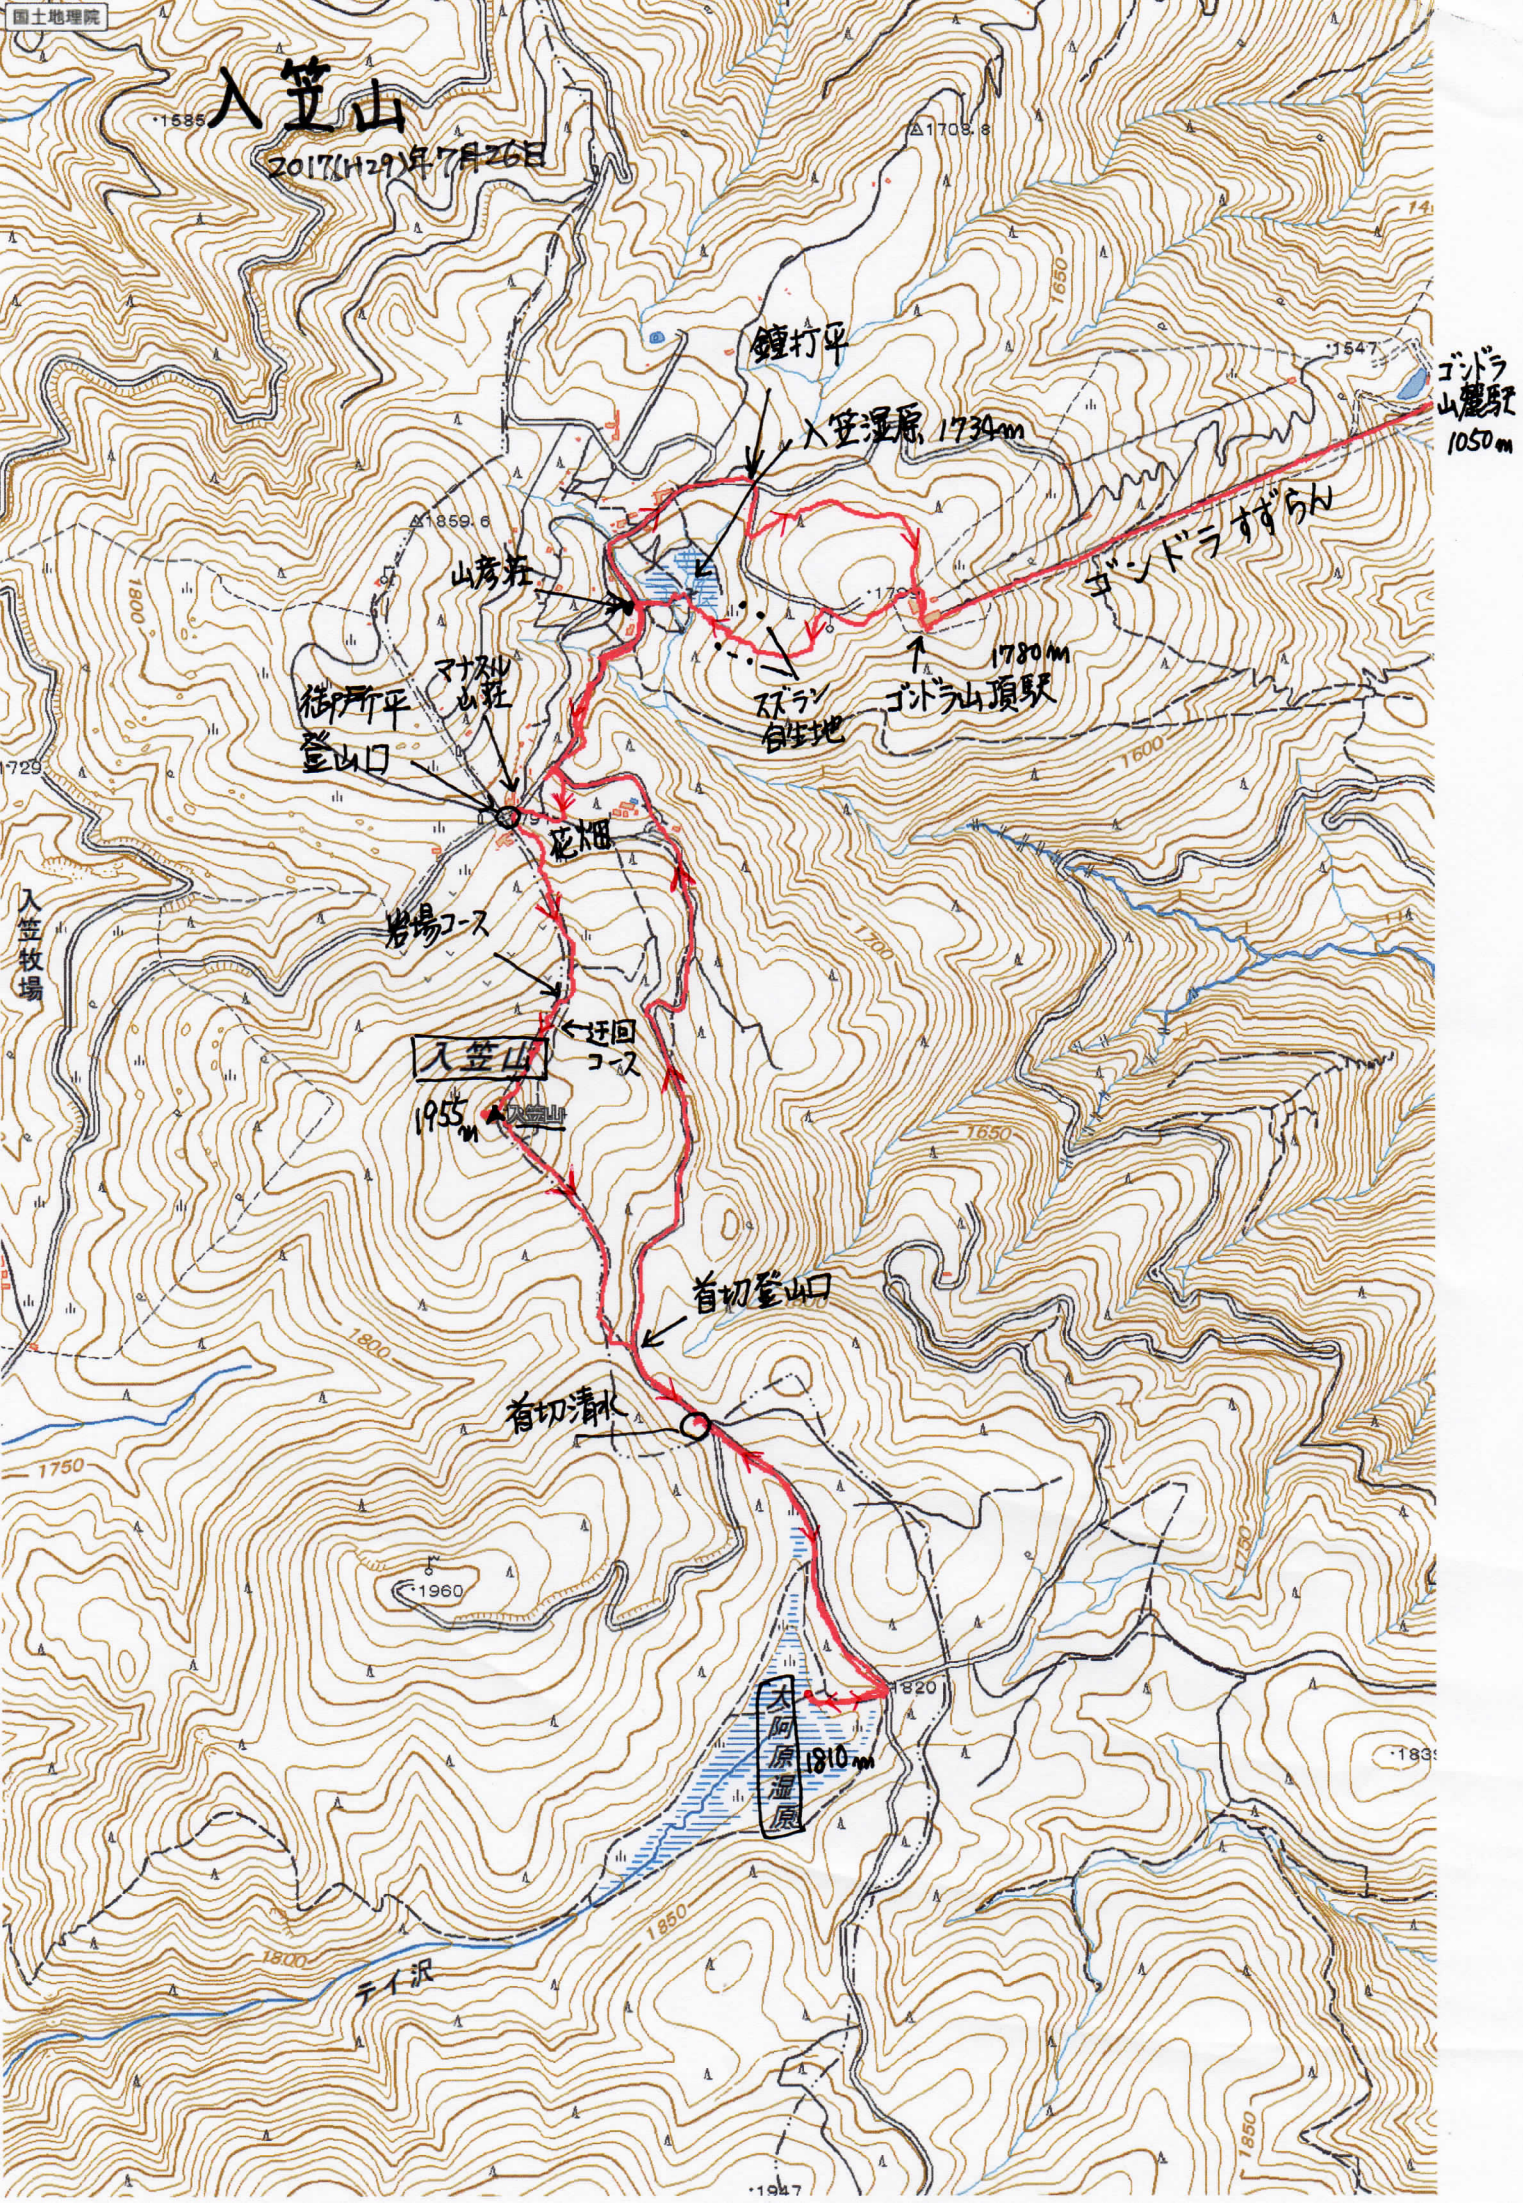

# 入笠山

2017(平成29)年7月26日

ゴンドラ山頂駅 1050m

1830

1947