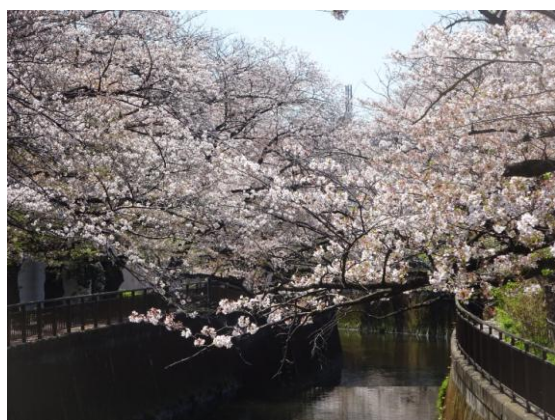

砧公園

初夏の陽気に誘われて満開の桜を堪能した一日でした。

桜が満開の砧公園にて

◇参加者 7名（敬称略）

城市 靖三、藤森 文夫、生江 勲、多田 晋、小池 由美子、平野 猛、山内 浩司

仙川沿いの桜並木

東宝砧撮影所前の壁画

<催行日>