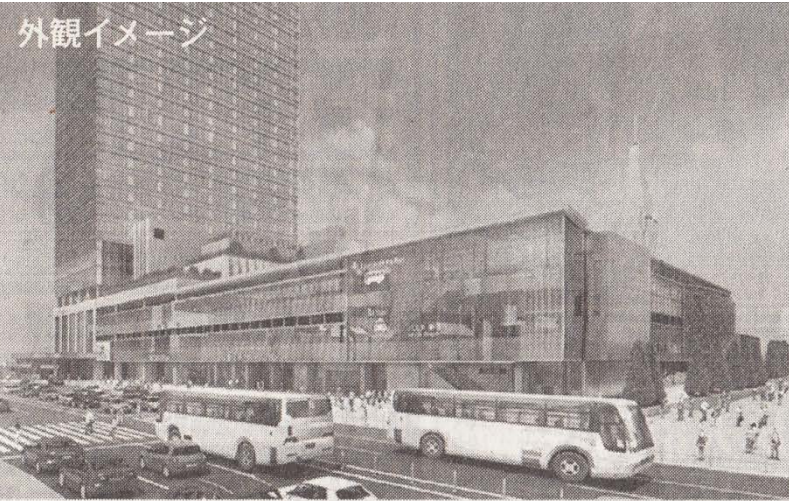

4月4日 日本一のバスターミナル「バスタ新宿」誕生 新宿駅南口

- 新宿駅周辺で点在していた高速路線バス乗り場が「バスタ新宿」に集結
- バスタ新宿から、1日1,625便、全国300の都市へ連絡
- 鉄道、バス、タクシーの乗り継ぎがスムーズに

外観イメージ

概略図

東京観光情報センター も同時オープン (3階)

都内および全国の観光情報をご案内。
無料WiFiサービスも利用可能です。

<http://www.ktr.mlit.go.jp/toukoku/>