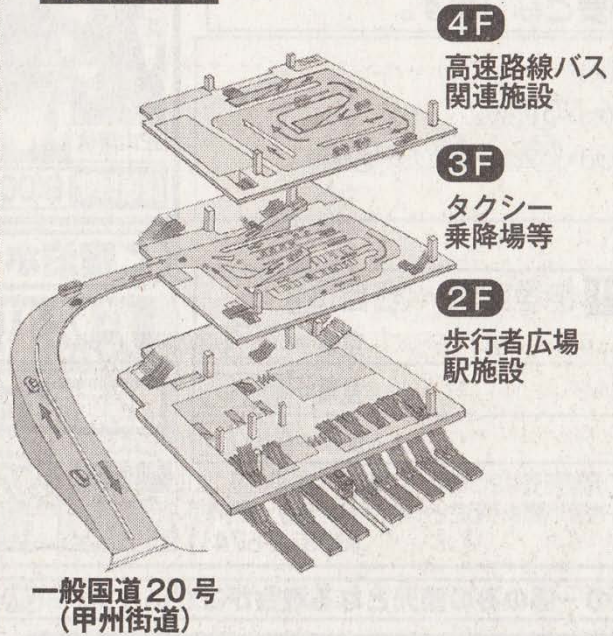

4月4日 日本一のバスターミナル「バスタ新宿」誕生 新宿駅南口

- 新宿駅周辺で点在していた高速路線バス乗り場が「バスタ新宿」に集結
- バスタ新宿から、1日1,625便、全国300の都市へ連絡
- 鉄道、バス、タクシーの乗り継ぎがスムーズに

外観イメージ

概略図

東京観光情報センター も同時オープン (3階)

都内および全国の観光情報をご案内。
無料WiFiサービスも利用可能です。

<http://www.ktr.mlit.go.jp/toukoku/>

東京国道事務所

東京国道 検索 03-3512-9090 (代表)

Twitterで道路の開通等の情報を発信します。
東京国道事務所Twitter ▶ @mlit_toukoku

道路の真状を発見したら
道路緊急ダイヤルへお知らせください **#9910** 無料 24時間受付